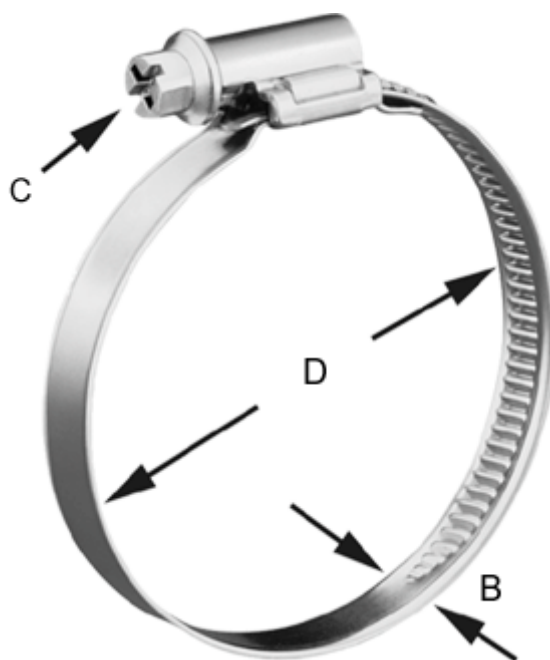

Varenummer: 021366705140
Beskrivelse: Norma snekkebånd
TORRO 130-150/12 C7 W5

Mål

Bredde B = 12.0
C (Skruetype) = C7 - 7mm
Diameter D = 130-150